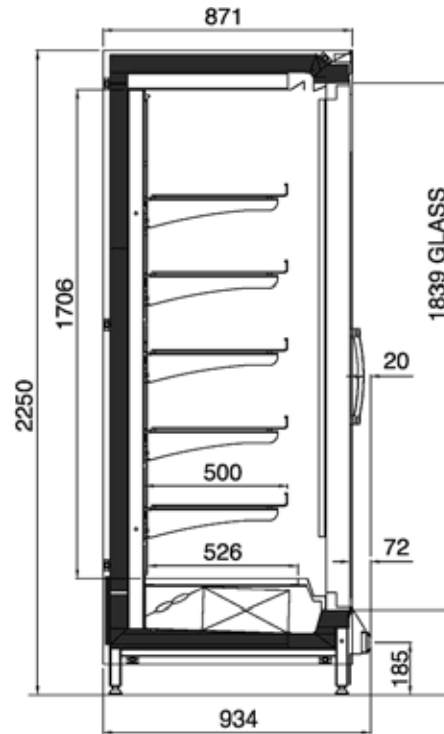

**Tamino**

Tiefkühlschrank

Temperaturanzeige

**OPTIONEN:**

-  verglaste Seitenwände
-  Gitter-Rostauslagen
-  Gitterkörbe
-  Trenngitter

Edelstahl-Rammschutz, optional

Tamino L

Tamino H

**Türen**

	<b>2</b>	<b>3</b>	<b>4</b>	<b>5</b>
Länge o. Seitenteile (in mm)	1562	2343	3124	3898
Auslagefläche (in m <sup>2</sup> )	Tamino L 4,73	7,09	9,45	11,80
	Tamino H 5,51	8,26	11,02	13,74
Möbeltemperatur (in °C)	Tamino L/H -18/-22 °C		-20/-24 °C	