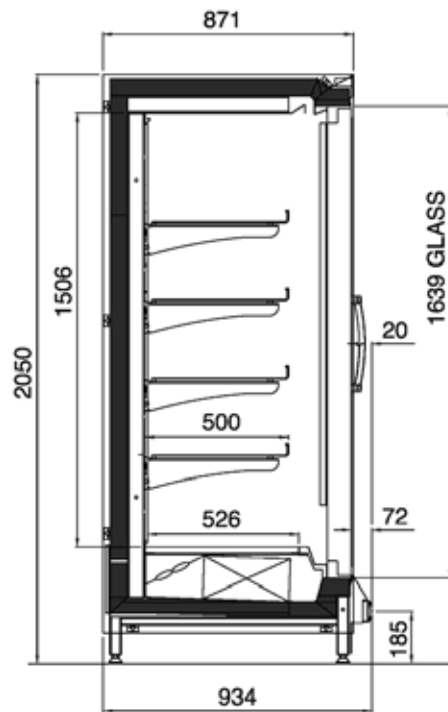

**Tamino**

Tiefkühlschrank

Temperaturanzeige

**OPTIONEN:**

-  verglaste Seitenwände
-  Gitter-Rostauslagen
-  Gitterkörbe
-  Trenngitter

Edelstahl-Rammschutz, optional

Tamino L

Tamino H

**Türen**

	<b>2</b>	<b>3</b>	<b>4</b>	<b>5</b>
Länge o. Seitenteile (in mm)	1562	2343	3124	3898
Auslagefläche (in m <sup>2</sup> )	Tamino L 4,73	7,09	9,45	11,80
	Tamino H 5,51	8,26	11,02	13,74
Möbeltemperatur (in °C)	Tamino L/H -18/-22 °C		-20/-24 °C	