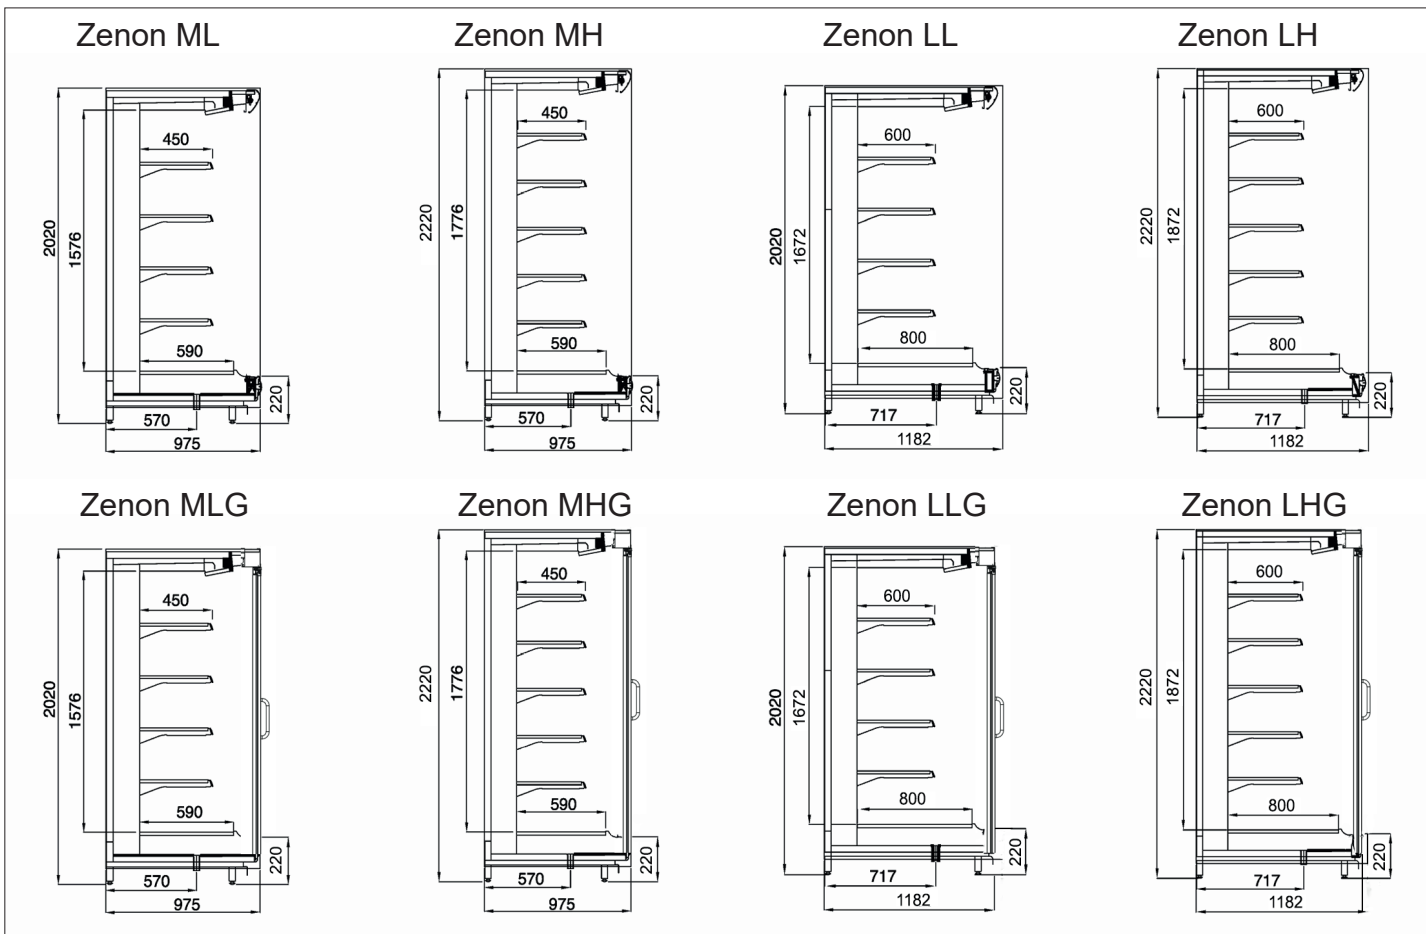

Edelstahl-Rammschutz, optional

Tauchen Sie ein in unsere exklusive neue Generation formschöner Kühlmöbel - funktionell & energiesparend - mit deutschem Know-how!

Etagerenbeleuchtung, optional

Zenon

Wandkühlregal

Temperaturanzeige je Möbelement

OPTIONEN:

- ❄️ verspiegelte oder verglaste Seitenwände
- ❄️ Auslagenbeleuchtung
- ❄️ Nachttrollos/Glastüren aus Sicherheitsglas
- ❄️ Edelstahl-Rammschutz

Nachttrollo

- ❄️ mehr Nutzfläche durch die niedrige Fronthöhe
- ❄️ hohe Kühlleistung, niedriger Energieverbrauch durch Doppelluftschleiersystem
- ❄️ gleichwertige Luftaufteilung zwischen den Auslagen
- ❄️ externe Kühlung
- ❄️ Kühlregal für MoPro- und Fleischprodukte
- ❄️ RAL-Farben - Auswahl nach Wunsch

Für Betriebsbedingungen wurden 25°C Raumtemperatur und 60% relative Raumfeuchtigkeit angenommen.

Länge der Seitenteile (in mm)		1250	1875	2500	3750
Auslagenfläche (in m ²)	Zenon ML (+G)	2,98	4,47	5,97	8,96
	Zenon MH (+G)	3,55	5,32	7,1	10,65
	Zenon LL (+G)	3,43	5,17	6,92	10,40
	Zenon LH (+G)	4,08	6,10	8,16	12,28